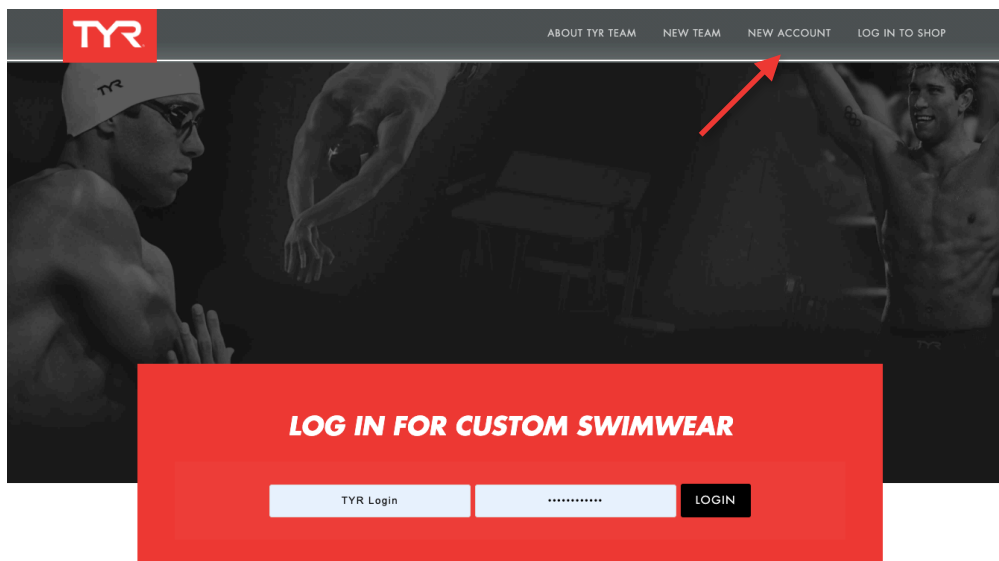

TYRTEAM

HELSINGØR SVØMMEKLUB

Kære medlemmer.
Velkommen til jeres nye TYRTEAM-shop!

Sådan fungerer klubshoppen

Når I køber klubbetøj lægger I blot en ordre på TYRTEAM, ordren produceres og produkterne sendes direkte hjem til jer. De fleste produkter kan der skrives navn på - det er klubben, der har bestemt hvilke produkter der skal navn på, og hvor det skal sidde.

Bestilling og levering

Vi samler alle bestillinger til bunke - og behandler ordrerne samlet - lige nu (i november 2020) samler vi til bunke én gang om ugen. Hvis dette ændrer sig, bliver I informeret om det.

Lige nu er leveringstiden fra denne 'samlen til bunke' 3-6 uger afhængigt af produktet - der kan derfor godt gå op til 7 uger, hvis en bestilling er lagt i ugen op til bestillingen behandles. Hvis der er lang leveringstid på noget af ordren, kan det ske, at nogle af produkterne afsendes før resten.

Vi bestræber os på at være så hurtige som muligt med alle jeres ordrer!
Noget af tøjet special-produceres dog til jer, hvorfor der kan være lidt længere ventetid på. Leveringstiderne er angivet på produkterne på siden.

Hvis I mod forventning har ventet i mere end 7 uger på en bestilling, skriv da en mail til Trine Gudnitz på tg@svømmeklubben.dk med ordredato, ordrenummer og produkt.

Opret Profil

Gå ind på www.TYRTEAM.com. Første gang I besøger siden, skal I oprette en profil. Det gør I ved at trykke på 'New Account' på øverste bjælke.